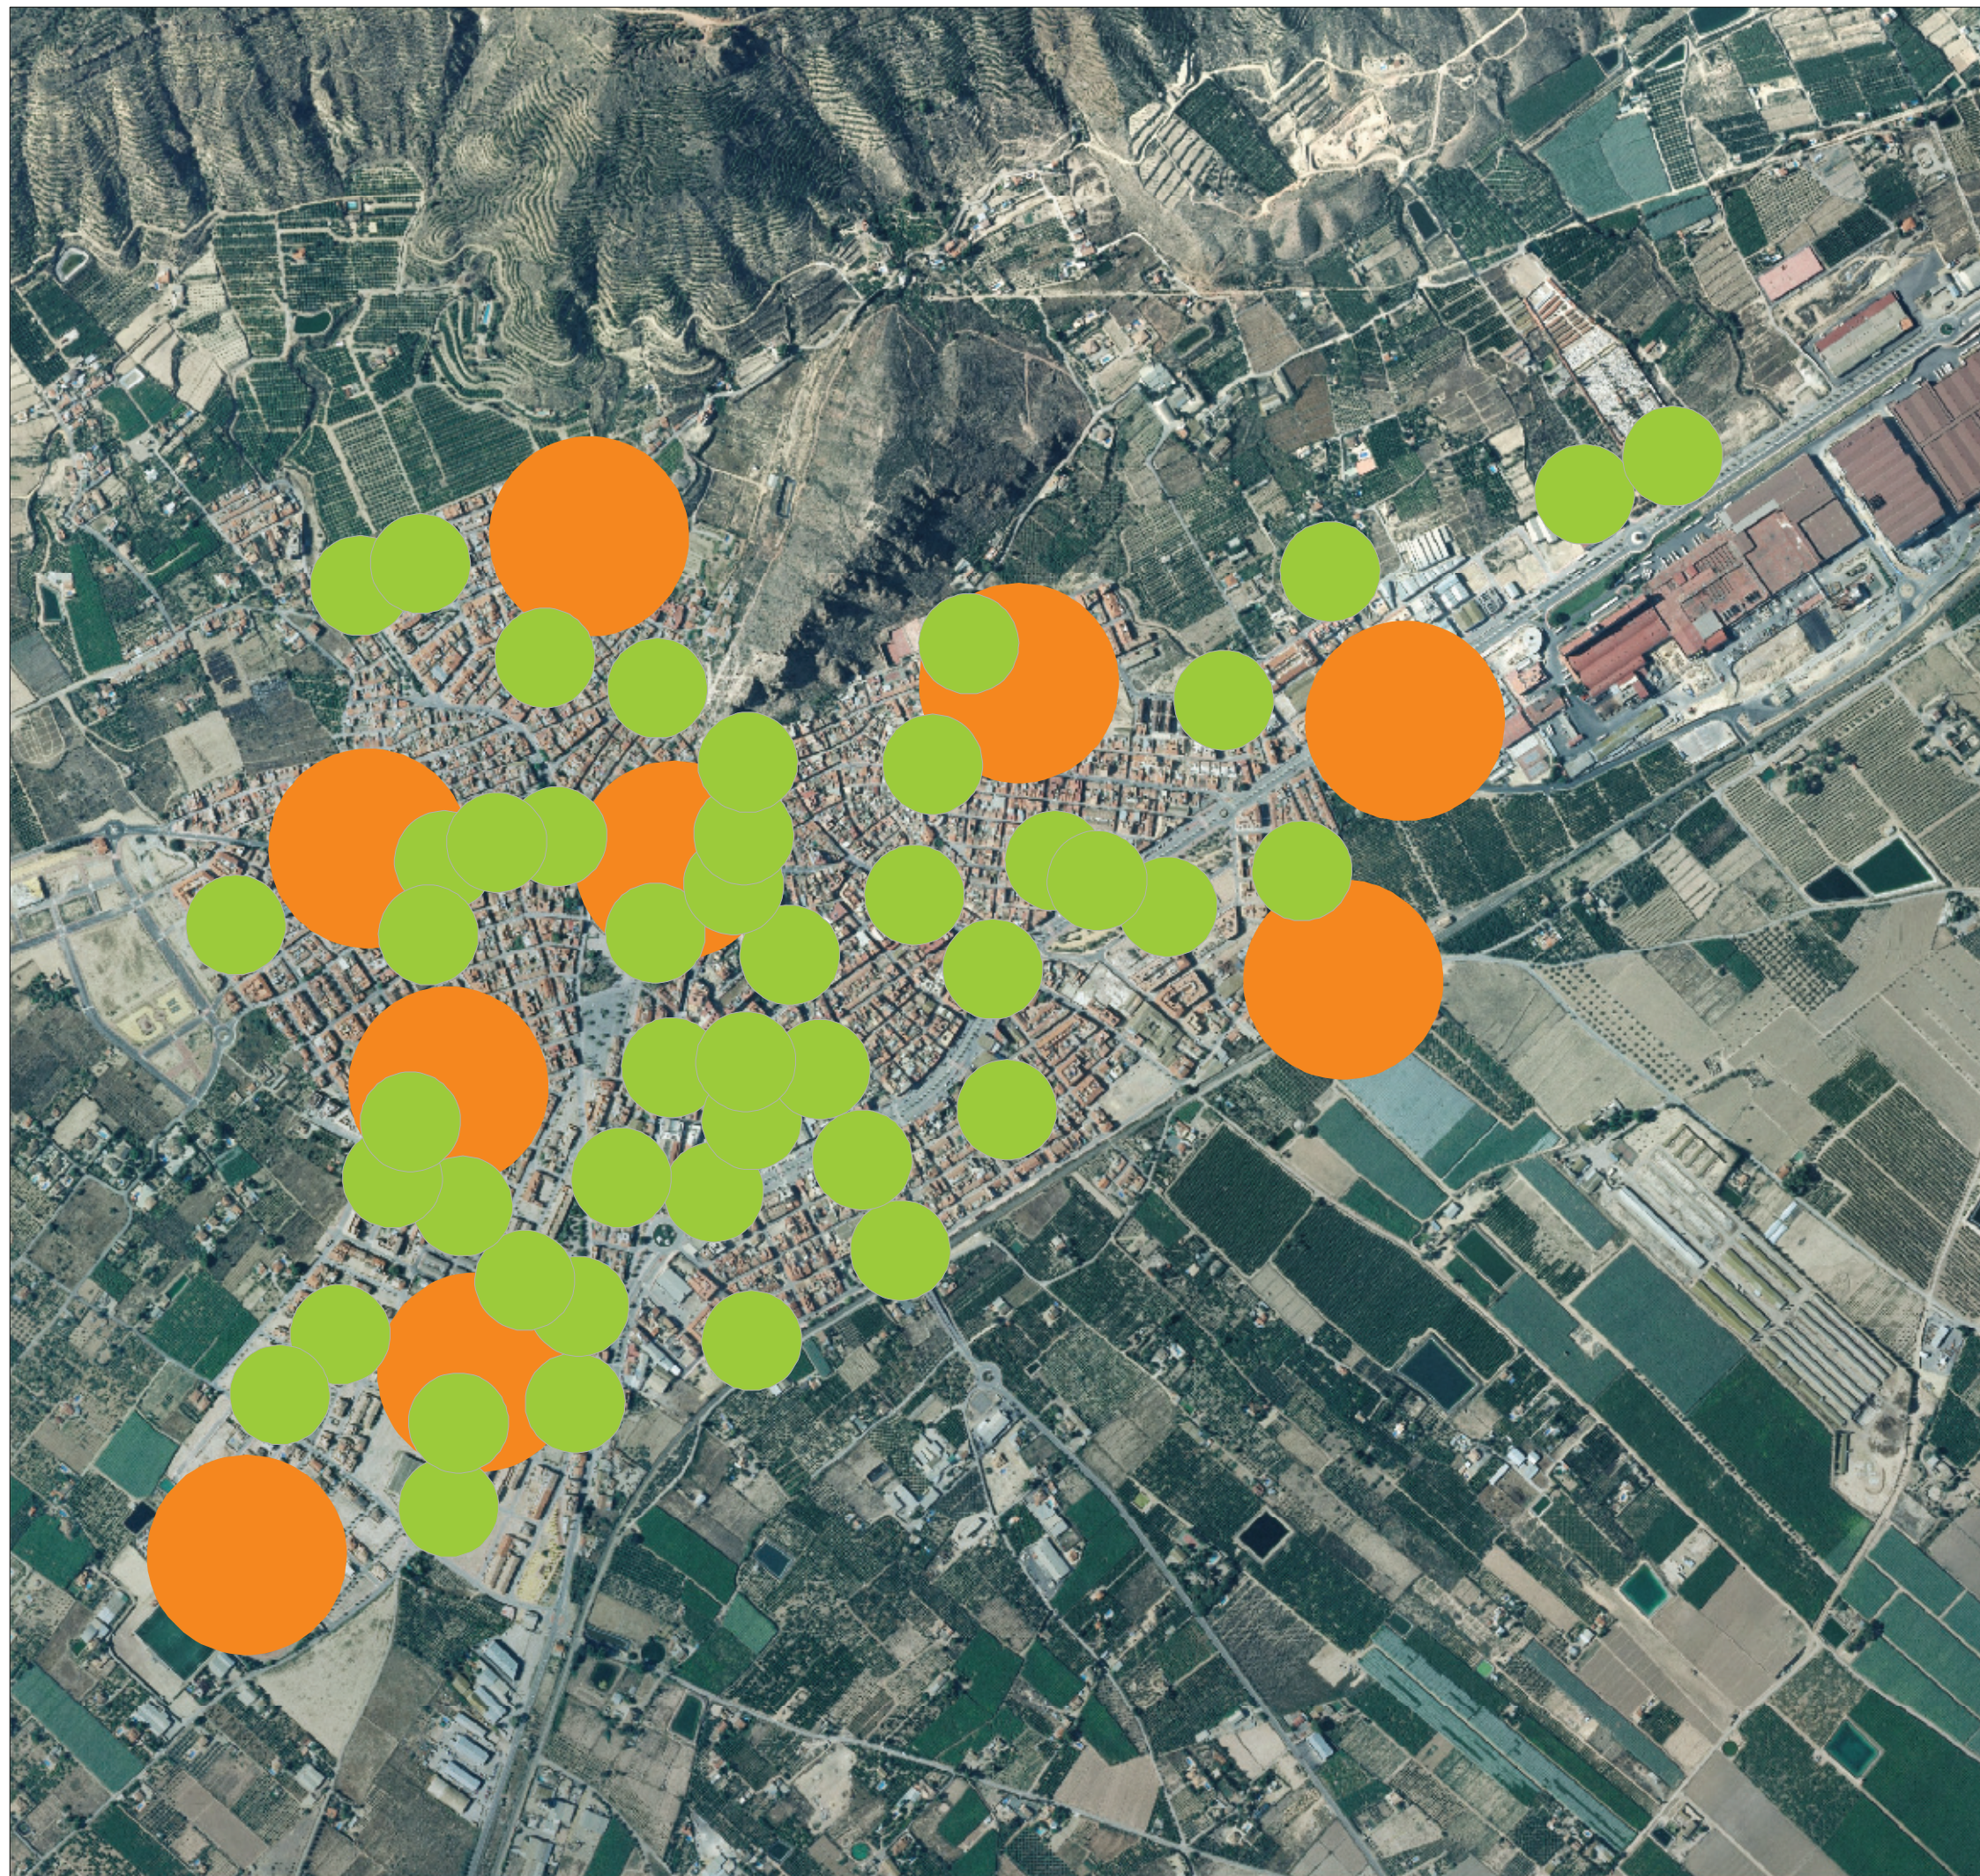

PLAN DIRECTOR DE LA BICICLETA
DE ALHAMA DE MURCIA

Leyenda

Cobertura de Estacionamiento

- Privada 75 metros
- Pública 150 metros

Cobertura de Estacionamiento

Escalas:

1:10.000

Numérica

0 50 100 200 300

Gráfica

Fecha:

Marzo 2010

Nº Mapa:

1.5.3.

Ciente:

Empresa consultora: